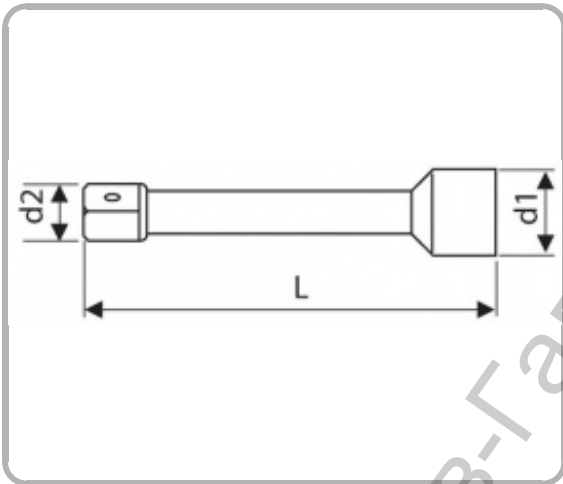

1" EXTENSIONS | E034501

Description

- ISO 3316 - DIN 3123 - ISO 1174-1
- Safety lock.
- Fast release button.
- Matt Chrome finish.
- Chrome vanadium steel.

Information

EAN	3258950345017
d1 [mm]	48
d2 [mm]	33.5
L [mm]	200
Conditioning	1
[kg]	1,1